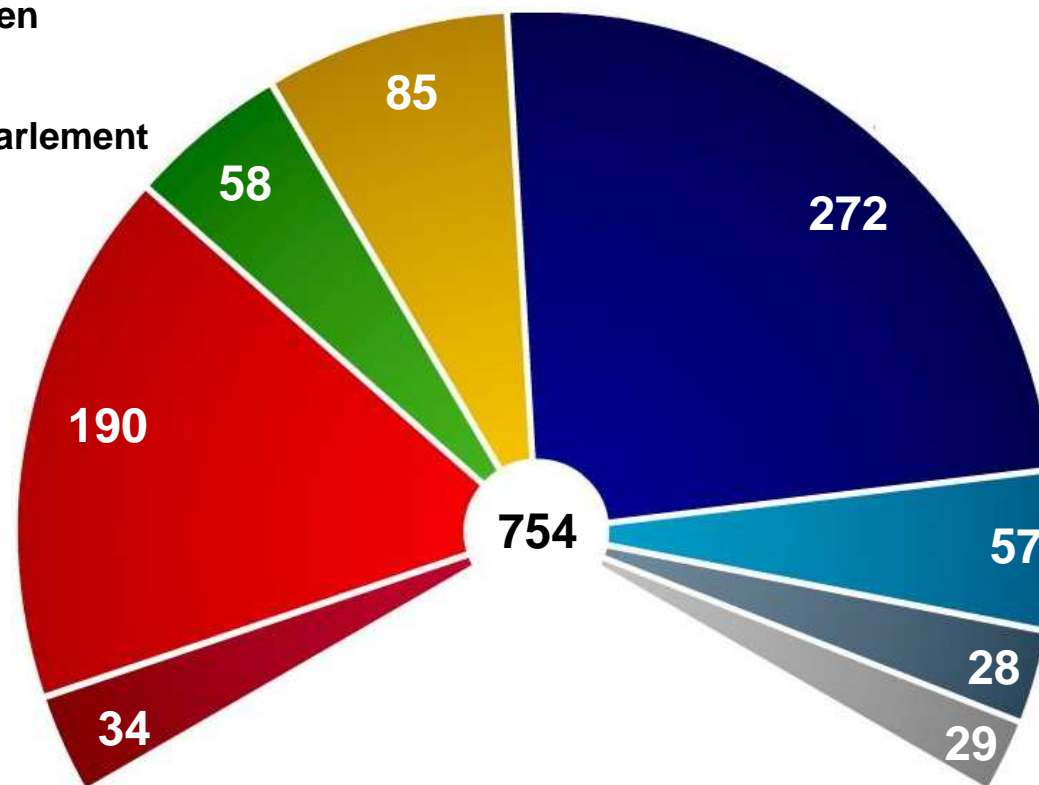

Extension du vote à la majorité qualifiée

2014 : double majorité

La procédure législative ordinaire

Comité de conciliation

Répartition des sièges

736

751

Etat Membre	Sièges	Etat Membre	Sièges
Allemagne	99	Autriche	17
France	72	Bulgarie	17
Royaume-Uni	72	Danemark	13
Italie	72	Finlande	13
Espagne	50	Slovaquie	13
Pologne	50	Irlande	12
Roumanie	33	Lituanie	12
Pays-Bas	25	Lettonie	8
Belgique	22	Slovénie	7
Rép. Tchèque	22	Estonie	6
Grèce	22	Chypre	6
Hongrie	22	Luxembourg	6
Portugal	22	Malte	5
Suède	18		

Groupes politiques

- PPE : Groupe du Parti populaire européen
- S&D : Groupe de l'Alliance progressiste des Socialistes et des Démocrates au Parlement
- ALDE: Alliance des Démocrates et des Libéraux pour l'Europe
- Verts/ALE : Groupe des Verts / Alliance libre européenne
- ECR : Groupe des Conservateurs et Réformateurs européens
- GUE/NGL : Groupe confédéral de la Gauche unitaire européenne / Gauche verte nordique
- EFD : Groupe Europe de la Liberté et de la Démocratie
- Non-inscrits